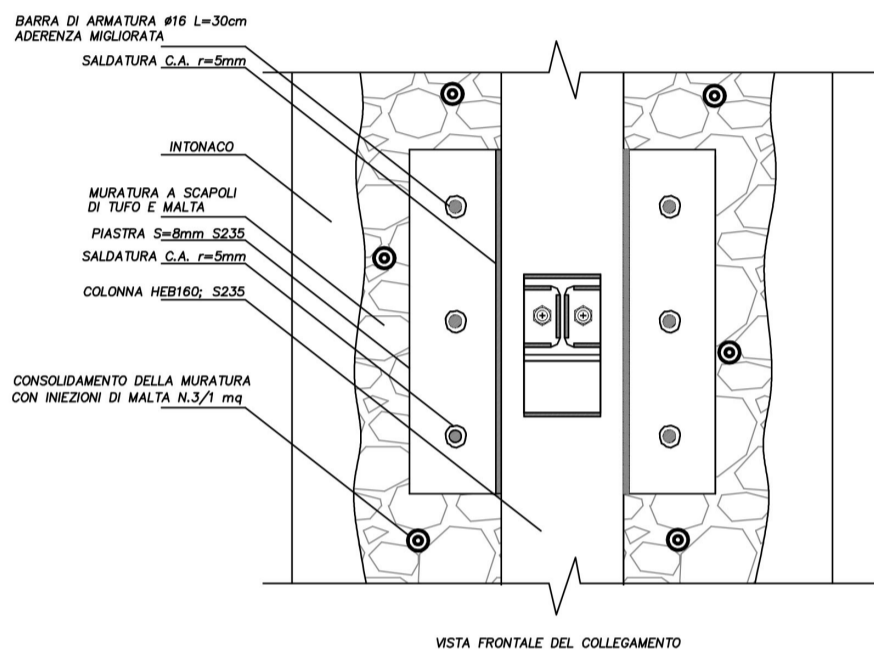

COLLEGAMENTO COLONNA HEB 160 - PARETE IN MURATURA SCALA 1:5

COLLEGAMENTO TRAVE HEB 340 - PARETE IN MURATURA SCALA 1:5