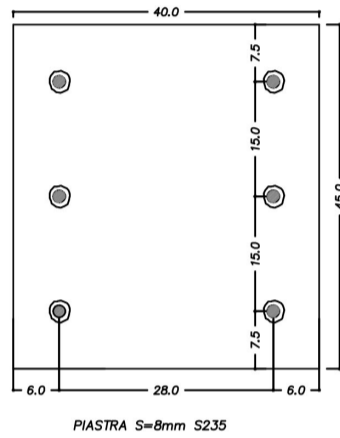

COLLEGAMENTO COLONNA HEB 160 - PARETE IN MURATURA SCALA 1:5

COLLEGAMENTO TRAVE HEB 340 - PARETE IN MURATURA SCALA 1:5